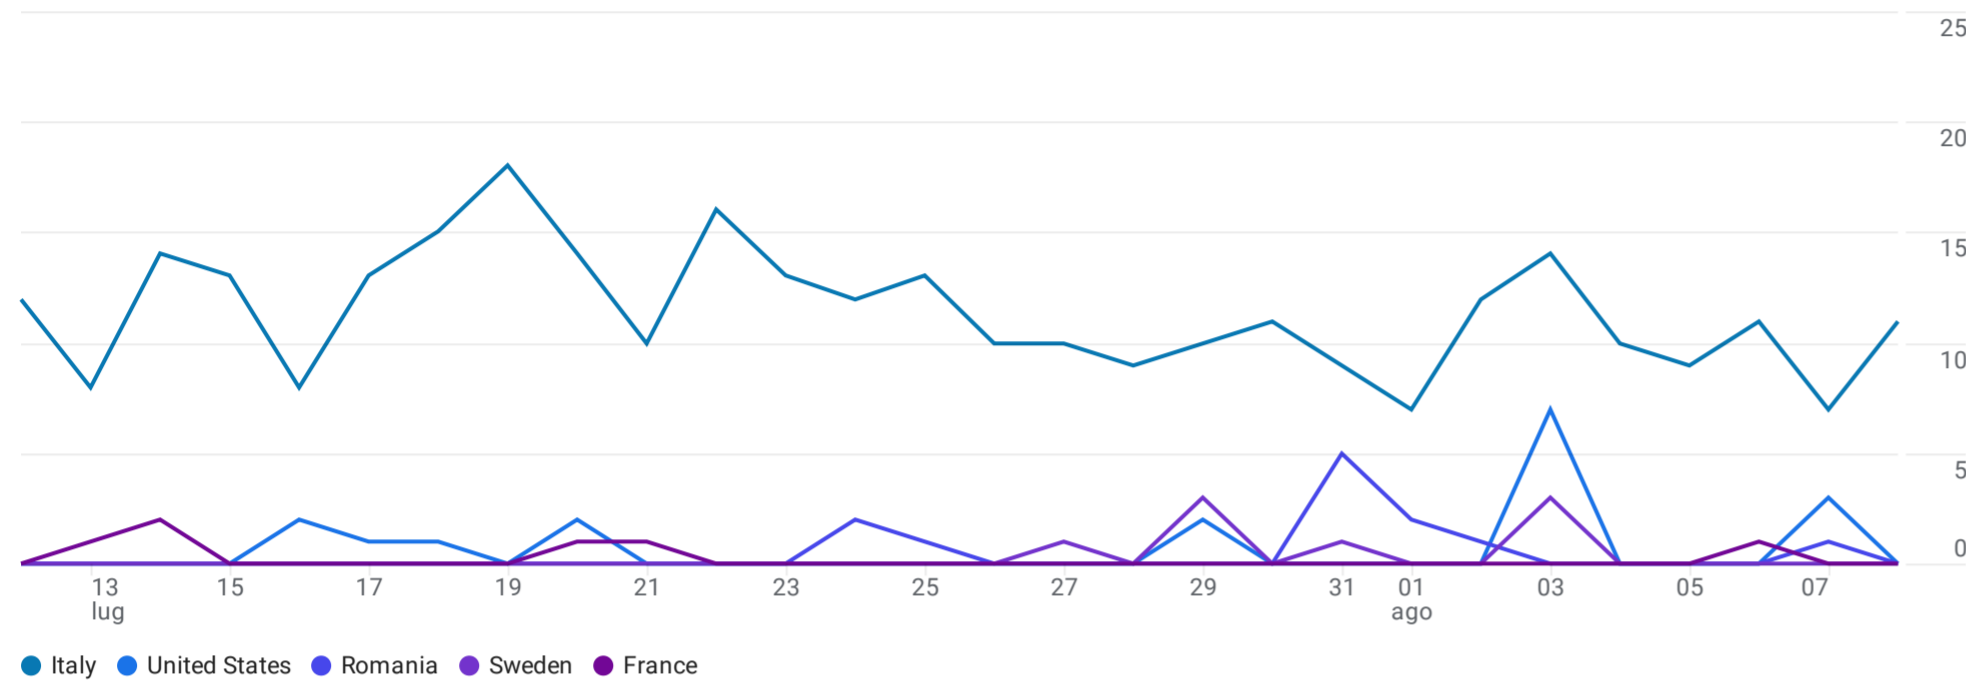

Tutti gli utenti Aggiungi confronto +

Ultimi 28 giorni 12 lug - 8 ago 2023

Dettagli demografici: Paese 👍

Aggiungi filtro +

Utenti per Paese nel tempo

Utenti per Paese

Cerca...

Righe per pagina: 10 Vai a: 1 < 1-10 di 16 >

Paese	Utenti	Nuovi utenti	Sessioni con coinvolgimento	Tasso di coinvolgimento	Sessioni con coinvolgimento per utente	Durata media del coinvolgimento	Conteggio eventi	Conversioni	Entrate totali
	219 100% del totale	201 100% del totale	745 100% del totale	72,05% Uguale alla media	3,40 Uguale alla media	32 m 42 s Uguale alla media	29.553 100% del totale	29,00 100% del totale	2.257,93 € 100% del totale
1 Italy	163	141	719	74,9%	4,41	43 m 48 s	29.209	29,00	2.257,93 €
2 United States	18	19	3	13,64%	0,17	0 m 06 s	85	0,00	0,00 €
3 Romania	9	9	10	62,5%	1,11	0 m 38 s	101	0,00	0,00 €
4 Sweden	8	10	2	18,18%	0,25	0 m 01 s	37	0,00	0,00 €
5 France	6	5	3	42,86%	0,50	0 m 40 s	28	0,00	0,00 €
6 Bangladesh	4	4	3	60%	0,75	0 m 38 s	34	0,00	0,00 €
7 Ireland	2	3	0	0%	0,00	0 m 00 s	10	0,00	0,00 €
8 South Africa	2	2	1	50%	0,50	0 m 03 s	10	0,00	0,00 €
9 Denmark	1	1	0	0%	0,00	0 m 00 s	3	0,00	0,00 €
10 Germany	1	1	0	0%	0,00	0 m 00 s	3	0,00	0,00 €