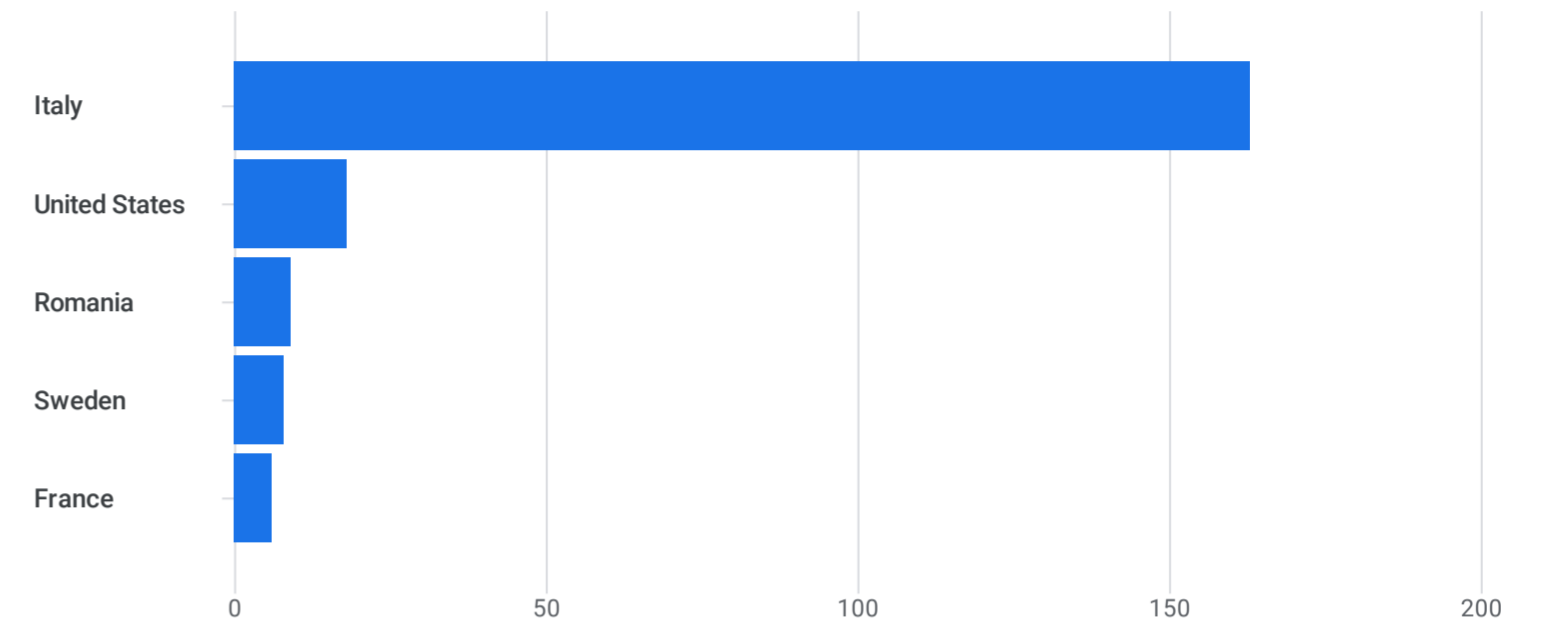

Tutti gli utenti Aggiungi confronto +

Ultimi 28 giorni 12 lug - 8 ago 2023

Dettagli demografici: Paese 👍

Aggiungi filtro +

Utenti per Paese nel tempo

Utenti per Paese

Cerca...

Righe per pagina: 10 Vai a: 1 < 1-10 di 16 >

Paese	Utenti	Nuovi utenti	Sessioni con coinvolgimento	Tasso di coinvolgimento	Sessioni con coinvolgimento per utente	Durata media del coinvolgimento	Conteggio eventi	Conversioni	Entrate totali
	219 100% del totale	201 100% del totale	745 100% del totale	72,05% Uguale alla media	3,40 Uguale alla media	32 m 42 s Uguale alla media	29.553 100% del totale	29,00 100% del totale	2.257,93 € 100% del totale
1 Italy	163	141	719	74,9%	4,41	43 m 48 s	29.209	29,00	2.257,93 €
2 United States	18	19	3	13,64%	0,17	0 m 06 s	85	0,00	0,00 €
3 Romania	9	9	10	62,5%	1,11	0 m 38 s	101	0,00	0,00 €
4 Sweden	8	10	2	18,18%	0,25	0 m 01 s	37	0,00	0,00 €
5 France	6	5	3	42,86%	0,50	0 m 40 s	28	0,00	0,00 €
6 Bangladesh	4	4	3	60%	0,75	0 m 38 s	34	0,00	0,00 €
7 Ireland	2	3	0	0%	0,00	0 m 00 s	10	0,00	0,00 €
8 South Africa	2	2	1	50%	0,50	0 m 03 s	10	0,00	0,00 €
9 Denmark	1	1	0	0%	0,00	0 m 00 s	3	0,00	0,00 €
10 Germany	1	1	0	0%	0,00	0 m 00 s	3	0,00	0,00 €